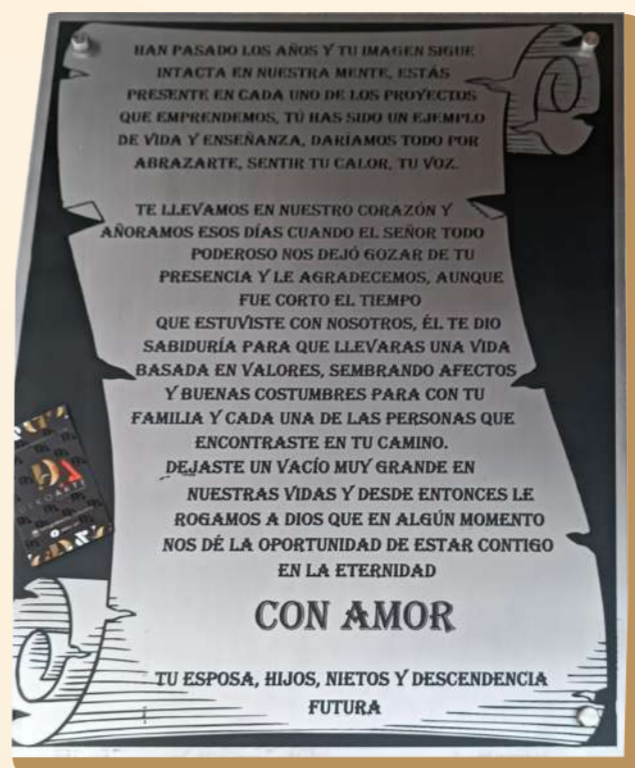

Placas fotografadas con las medidas, formas y diseños que se adapten a todos tus requerimientos.

PLACAS EN ACERO