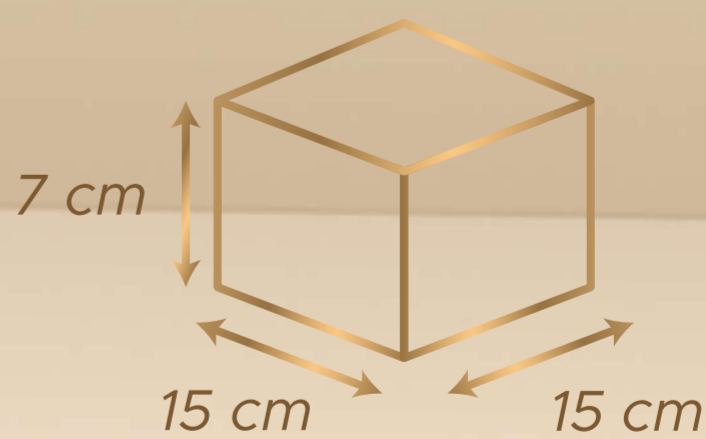

El tamaño de la placa cambia de acuerdo al trofeo escogido por el cliente y **NO** supera un tamaño de 11 cm *4 cm. Aplica TyC.

02 Copa Silver

Medidas:

Altura: 60 cm

Base:

Incluye una placa sublimada totalmente personalizada en la base del trofeo.

El tamaño de la placa cambia de acuerdo al trofeo escogido por el cliente y **NO** supera un tamaño de 11 cm *4 cm. Aplica TyC.

03 Copa Gold

Medidas:

Altura: 60 cm

Base:

Incluye una placa sublimada totalmente personalizada en la base del trofeo.

El tamaño de la placa cambia de acuerdo al trofeo escogido por el cliente y **NO** supera un tamaño de 11 cm *4 cm. Aplica TyC.

Incluye una placa sublimada totalmente personalizada en la base del trofeo.

El tamaño de la placa cambia de acuerdo al trofeo escogido por el cliente y **NO** supera un tamaño de 11 cm *4 cm. Aplica TyC.

04 Copa Esmeralda

Medidas:

Altura: 32,5 cm

Base:

Perfectas para todos

Incluye una placa sublimada totalmente personalizada en la base del trofeo.