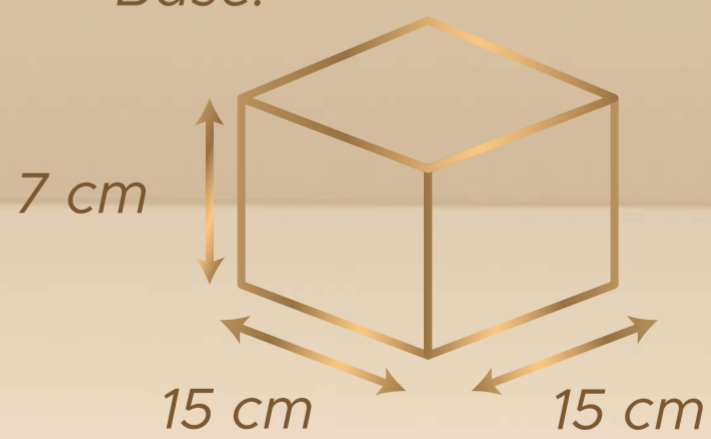

“Representar la grandeza, importancia y elegancia de tu marca, a través del fotograbado hecho

Arte.”

*Copas y trofeos
para cualquier ocasión*

01 Copa Rubí

Medidas:

Altura: 51 cm

Base:

Incluye una placa sublimada totalmente personalizada en la base del trofeo.

El tamaño de la placa cambia de acuerdo al trofeo escogido por el cliente y **NO** supera un tamaño de 11 cm *4 cm. Aplica TyC.

02 Copa Silver

Medidas:

Altura: 60 cm

Base:

Incluye una placa sublimada totalmente personalizada en la base del trofeo.

El tamaño de la placa cambia de acuerdo al trofeo escogido por el cliente y **NO** supera un tamaño de 11 cm *4 cm. Aplica TyC.

03 Copa Gold

Medidas:

Altura: 60 cm

Base:

Incluye una placa sublimada totalmente personalizada en la base del trofeo.

El tamaño de la placa cambia de acuerdo al trofeo escogido por el cliente y **NO** supera un tamaño de 11 cm *4 cm. Aplica TyC.

04 Copa Esmeralda

Medidas:

Altura: 32,5 cm

Base:

Perfectas para todos

Incluye una placa sublimada totalmente personalizada en la base del trofeo.