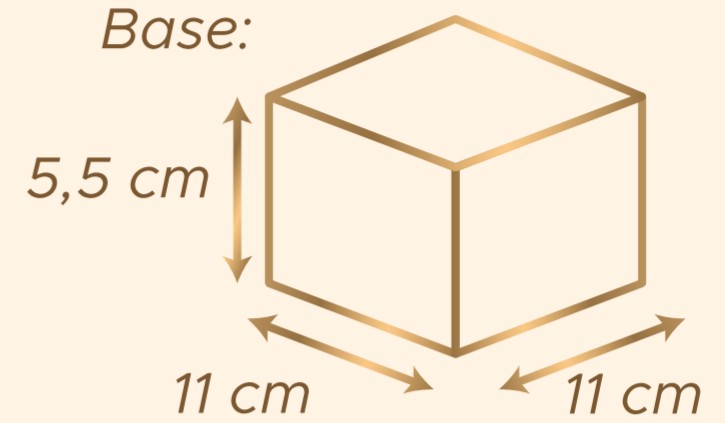

10 Copa Zafiro 2.do

Medidas:

Altura: 35 cm

Base: