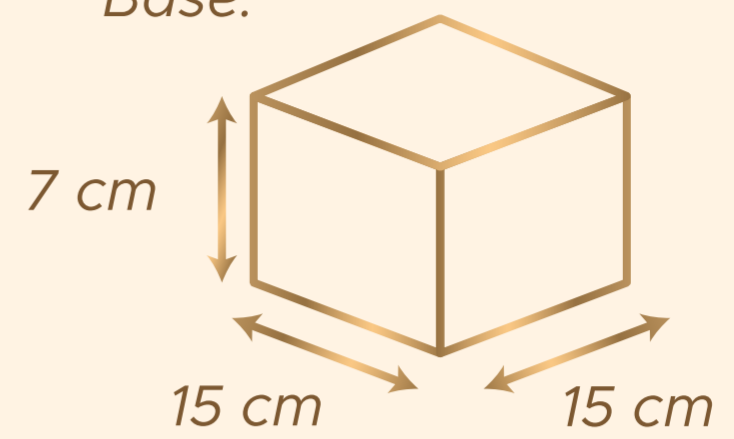

“Representar la grandeza, importancia y elegancia de tu marca, a través del fotograbado hecho

Arte.”

*Copas y trofeos
para cualquier ocasión*

01 Copa Rubí

Medidas:

Altura: 51 cm

Base:

Incluye una placa sublimada totalmente personalizada en la base del trofeo.

El tamaño de la placa cambia de acuerdo al trofeo escogido por el cliente y **NO** supera un tamaño de 11 cm *4 cm. Aplica TyC.

02 Copa Silver

Medidas:

Altura: 60 cm

Base:

Incluye una placa sublimada totalmente personalizada en la base del trofeo.

El tamaño de la placa cambia de acuerdo al trofeo escogido por el cliente y **NO** supera un tamaño de 11 cm *4 cm. Aplica TyC.

03 Copa Gold

Medidas:

Altura: 60 cm

Base:

Incluye una placa sublimada totalmente personalizada en la base del trofeo.

El tamaño de la placa cambia de acuerdo al trofeo escogido por el cliente y **NO** supera un tamaño de 11 cm *4 cm. Aplica TyC.

04 Copa Esmeralda

Medidas:

Altura: 32,5 cm

Base:

Perfectas para todos

Incluye una placa sublimada totalmente personalizada en la base del trofeo.