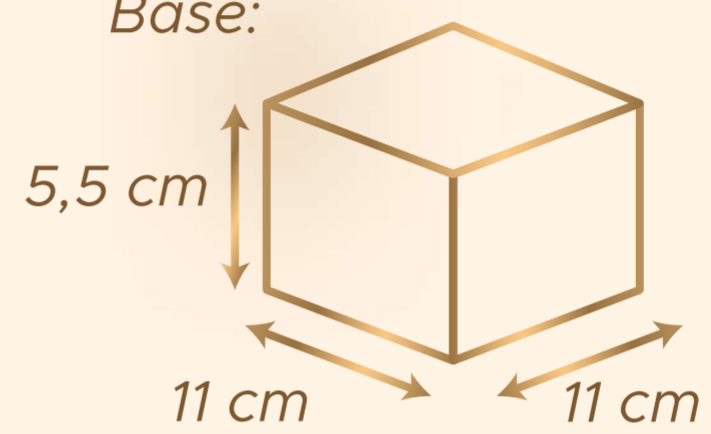

El tamaño de la placa cambia de acuerdo al trofeo escogido por el cliente y **NO** supera un tamaño de 11 cm *4 cm. Aplica TyC.

04 Copa Esmeralda

Medidas:

Altura: 32,5 cm

Base:

Perfectas para todos

Incluye una placa sublimada totalmente personalizada en la base del trofeo.

El tamaño de la placa cambia de acuerdo al trofeo escogido por el cliente y **NO** supera un tamaño de 11 cm *4 cm. Aplica TyC.

05 Copa Perla

Medidas:

Altura: 36 cm

Base:

08 Copa Zircón

Medidas:

Altura: 27 cm

Base:

Incluye una placa sublimada totalmente personalizada en la base del trofeo.

El tamaño de la placa cambia de acuerdo al trofeo escogido por el cliente y **NO** supera un tamaño de 11 cm *4 cm. Aplica TyC.