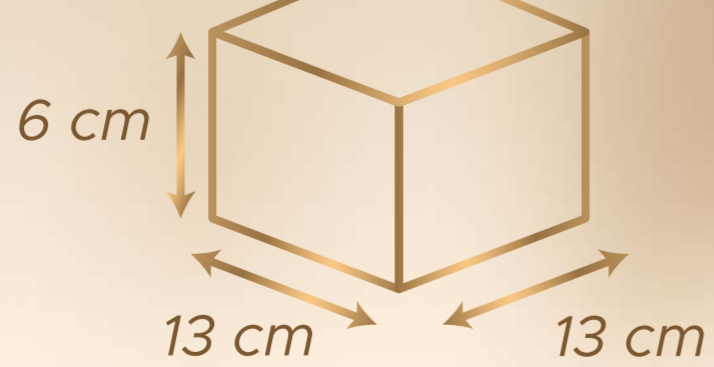

El tamaño de la placa cambia de acuerdo al trofeo escogido por el cliente y **NO** supera un tamaño de 11 cm *4 cm. Aplica TyC.

04 Copa Esmeralda

Medidas:

Altura: 32,5 cm

Base:

Perfectas para todos

Incluye una placa sublimada totalmente personalizada en la base del trofeo.

El tamaño de la placa cambia de acuerdo al trofeo escogido por el cliente y **NO** supera un tamaño de 11 cm *4 cm. Aplica TyC.

05 Copa Perla

Medidas:

Altura: 36 cm

Base:

08 Copa Zircón

Medidas:

Altura: 27 cm

Base:

Incluye una placa sublimada totalmente personalizada en la base del trofeo.

El tamaño de la placa cambia de acuerdo al trofeo escogido por el cliente y **NO** supera un tamaño de 11 cm *4 cm. Aplica TyC.