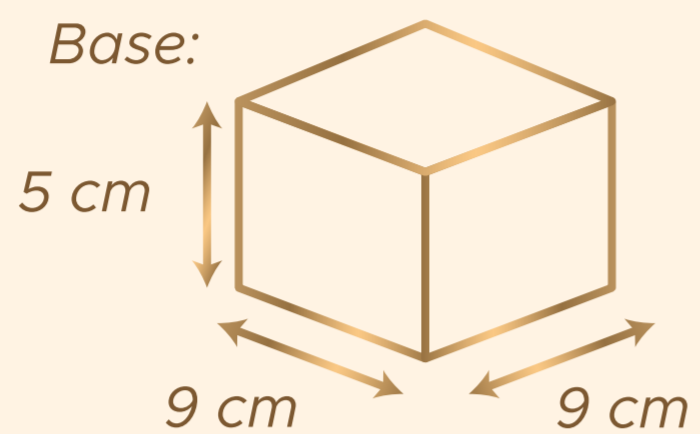

Juego de Copas Zafiro

1.er

2.do

3.er

09 Copa Zafiro 1.er

Medidas:

Altura: 36 cm

Base:

10 Copa Zafiro 2.do

Medidas:

Altura: 35 cm

Base:

11 Copa Zafiro 3.er

Medidas:

Altura: 29,5 cm

Base: