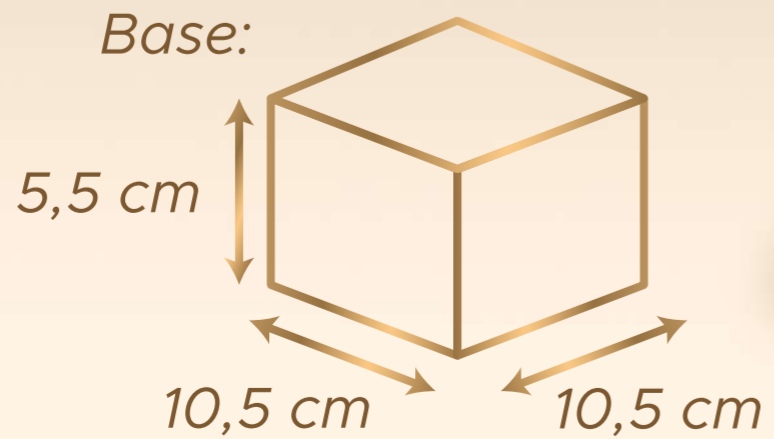

El tamaño de la placa cambia de acuerdo al trofeo escogido por el cliente y **NO** supera un tamaño de 11 cm *4 cm. Aplica TyC.

Incluye una placa sublimada totalmente personalizada en la base del trofeo.

El tamaño de la placa cambia de acuerdo al trofeo escogido por el cliente y **NO** supera un tamaño de 11 cm *4 cm. Aplica TyC.

04 Copa Esmeralda

Medidas:

Altura: 32,5 cm

Base:

Perfectas para todos

Incluye una placa sublimada totalmente personalizada en la base del trofeo.

El tamaño de la placa cambia de acuerdo al trofeo escogido por el cliente y **NO** supera un tamaño de 11 cm *4 cm. Aplica TyC.

05 Copa Perla

Medidas:

Altura: 36 cm

Base:

08 Copa Zircón

Medidas:

Altura: 27 cm