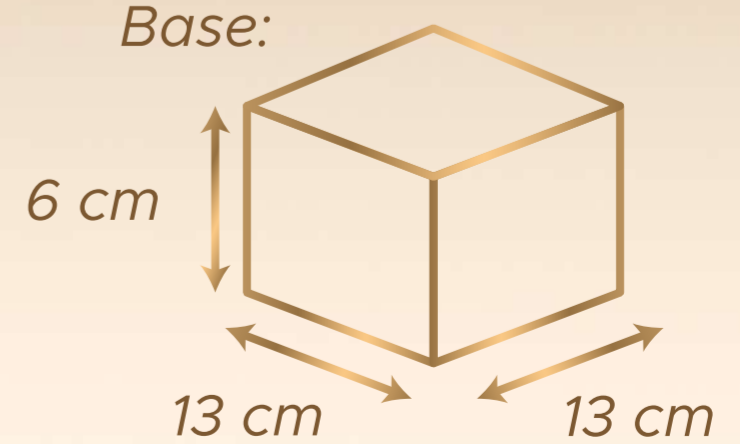

El tamaño de la placa cambia de acuerdo al trofeo escogido por el cliente y **NO** supera un tamaño de 11 cm *4 cm. Aplica TyC.

05 Copa Perla

Medidas:

Altura: 36 cm

Base:

08 Copa Zircón

Medidas:

Altura: 27 cm

Base:

Incluye una placa sublimada totalmente personalizada en la base del trofeo.

El tamaño de la placa cambia de acuerdo al trofeo escogido por el cliente y **NO** supera un tamaño de 11 cm *4 cm. Aplica TyC.

Juego de Copas Zafiro

1.er

2.do

3.er

09 Copa Zafiro 1.er

Medidas:

Altura: 36 cm

Base:

10 Copa Zafiro 2.do

Medidas:

Altura: 35 cm

Base:

11 Copa Zafiro 3.er

Medidas:

Altura: 29,5 cm

Base: